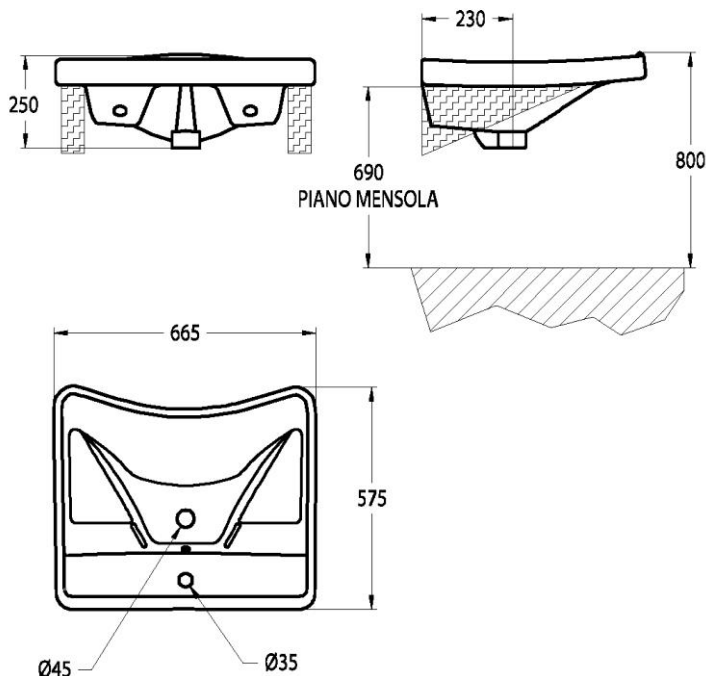

ARTICOLO / Item
Artículo / Article

10191

Lavabo ergonomico serie EASY in Vitreous China bianca per fissaggio a parete (tasselli non inclusi). Con troppopieno.

Ergonomic wash basin EASY in white Vitreous China for wall fixing (plugs not included). With overflow.

Lavabo ergonómico EASY in Vitreous China blanca para fijación mural (tacos no en dotación). Con desague.

Lavabo ergonomique EASY in Vitreous China blanc à fixer a mur (chevilles pas inclus). Avec débordement.

R1

INSTALLAZIONE DIRETTA A PARETE - DIRECT INSTALLATION ON THE WALL
INSTALLACIÓN DIRECTA A PARED - INSTALLATION DIRECTE À MUR

DPR 503/96

INSTALLAZIONE SU MENSOLE - INSTALLATION ON SHELVES
 INTALLACIÓN SOBRE REPISAS - INSTALLATION SUR SUPPORTS

IT

COMPOSIZIONE

- Lavabo ergonomico in ceramica con troppopieno

CARATTERISTICHE

Colore: Bianco
Normativa di riferimento EN 14688
Note : Dimensioni conformi all'installazione secondo DPR 503/96

Accessori raccomandati